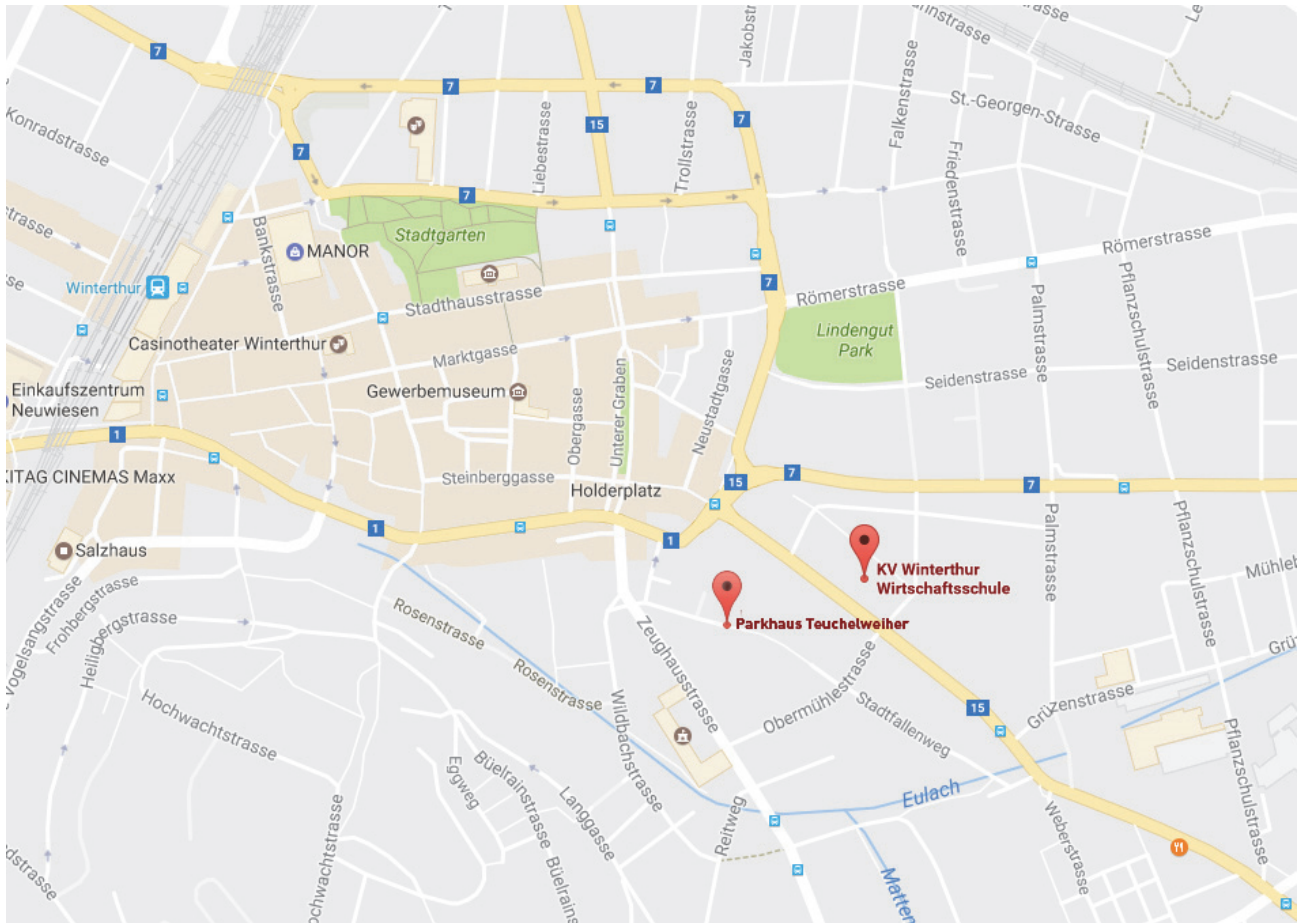

# Lageplan

**Wirtschaftsschule KV Winterthur**

Tösstalstrasse 37 ■ 8400 Winterthur

[www.wskvw.ch](http://www.wskvw.ch)

wirtschaftsschule  
kv winterthur

## Zu Fuss

ca. 12 Minuten ab Hauptbahnhof Winterthur

## Autoparkplatz

Parkhaus Teuchelweiher (Zeughausstrasse 68)

Beschränkte Anzahl hinter WSKVW (Adler-/Gärtnerstrasse)

## Motorrad

Unterstand an der NW-Seite des Schulhauses

(Tösstalstrasse/Rettenbachweg)